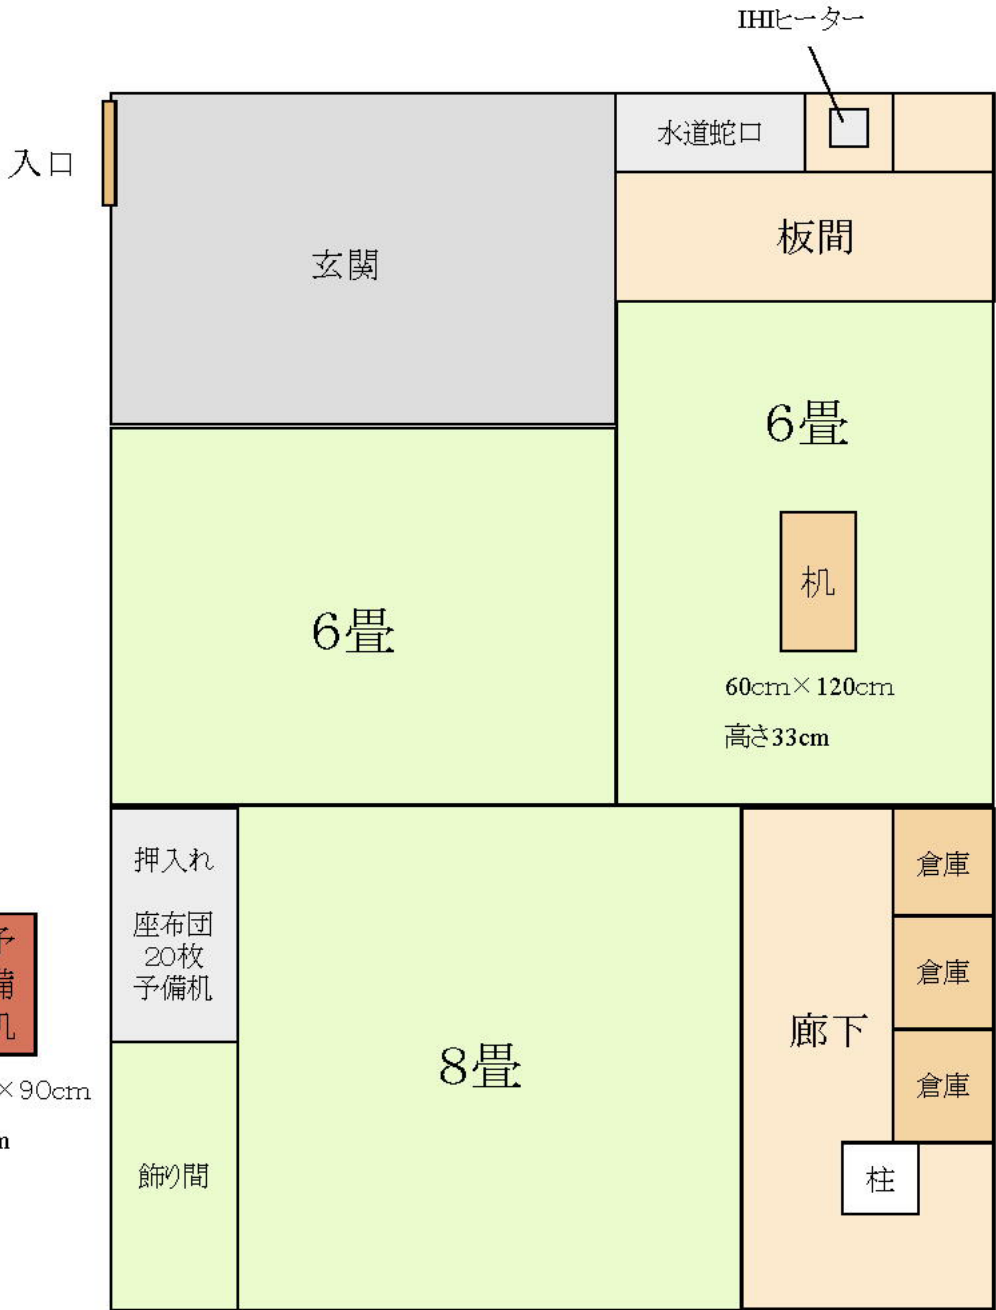

4F茶室配置図

66m²
20坪

7m × 9.5m

予備机

150cm × 90cm
高さ33cm