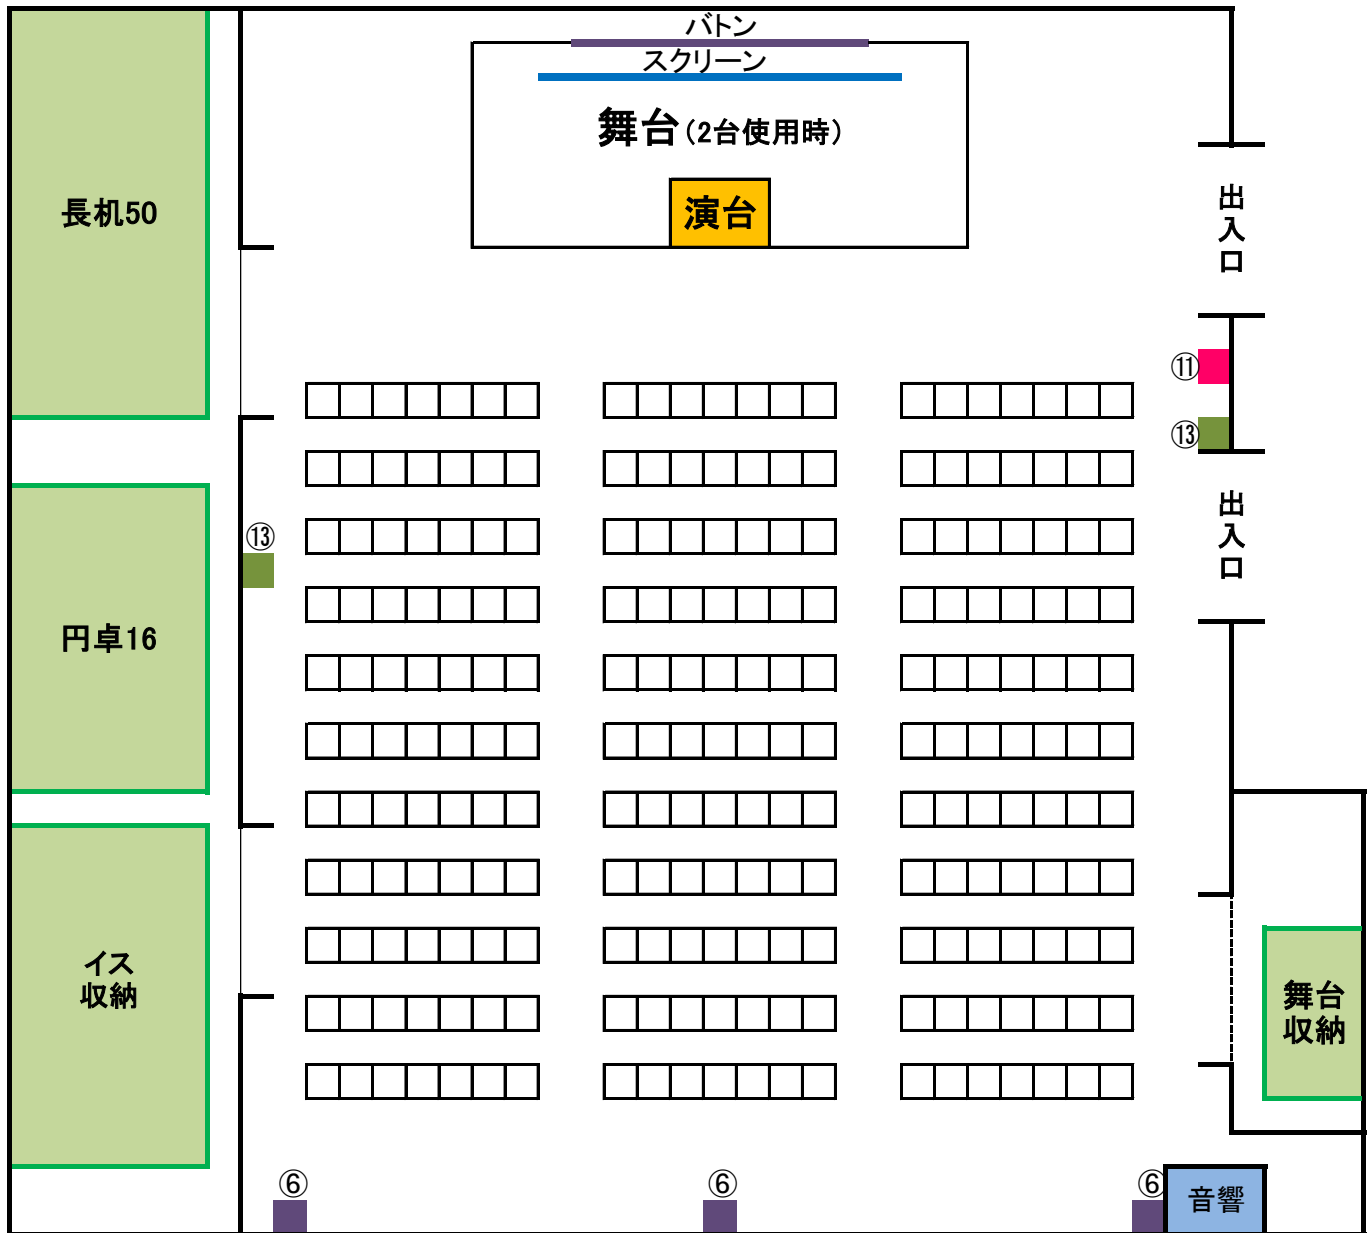

キラリエホール①

収容人数 272人 (通常設定は231人)

縦17.5m × 横15m 約260m²

◎ 利用料に含まれる設備
 ワイヤレスマイク 1本(無料)
 舞台 3台(240×180×45mm)
 椅子 270脚
 演台、司会台、ホワイトボード 各1台
 音響装置(DVD, CD,MD)

◎ 有料設備
 ワイヤレスマイク 3本、有線マイク 1本
 プロジェクター、スクリーン、バトン(長さ 4M)
 長机 50台(45×180mm)
 円卓 16台(直径150mm)
 レーザーカラオケ、ピアノ、金屏風
 ■ コンセント 100V 20A(3系列)